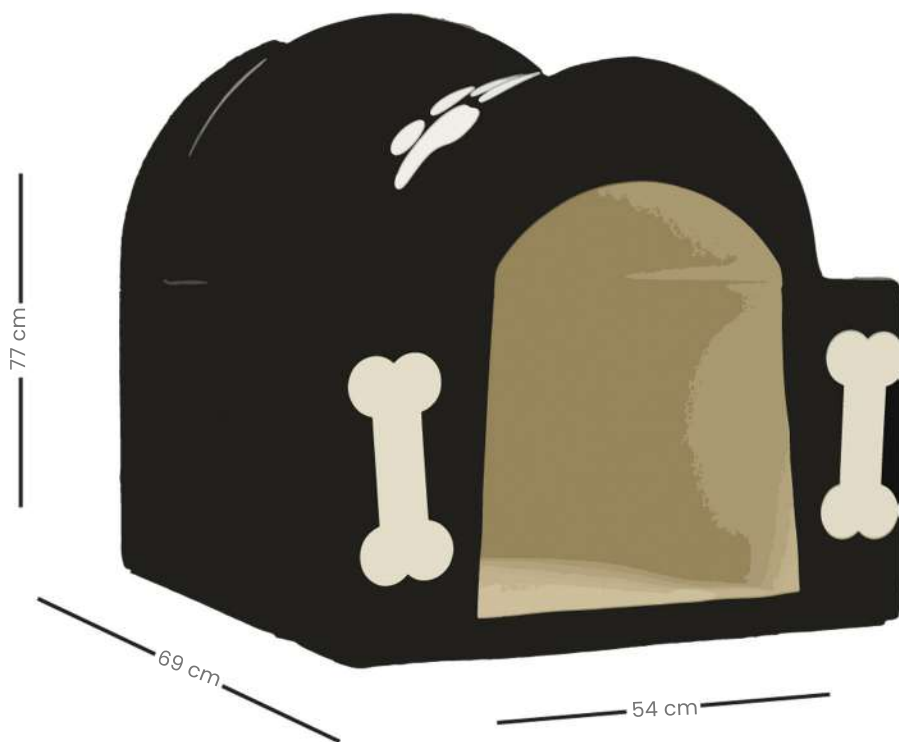

FICHA TÉCNICA

CASA DE PERRO *BINAX*

www.binax.mx

[f /BinaxChiapas](https://www.facebook.com/BinaxChiapas)

CASA DE PERRO

Especificaciones Técnicas

Material fabricado con polietileno lineal de media densidad de colores diversos con fondo blanco.

No inflamable

No tóxico para perros

Cuadro de capacidades

PESO	ALTURA	ANCHO	LARGO
12.3 KG	77 cm	54 cm	69 cm

Colores

Binax 2023

Cualquier modificación física al diseño del producto o uso diferente al Especificado invalida el respaldo de la garantía brindada por Binax

CASA DE PERRO

La casa de perro Binax es ideal para todos los perros de razas pequeñas que disfrutan de una siesta en solitario, las puedes adquirir en diferentes colores.

Beneficios

Casa de perro mediana con un divertido diseño en forma de una cuevita ofrece un espacio acogedor para mayor seguridad.